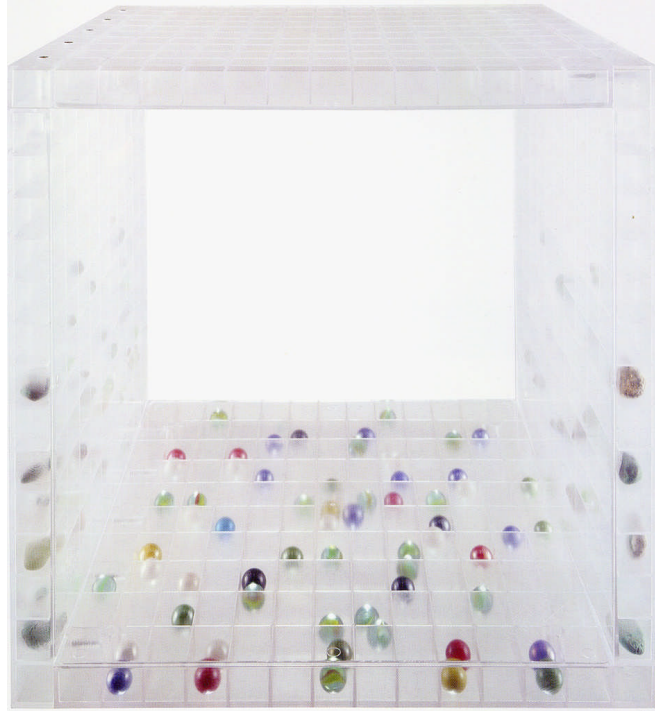

DQ-1

DQ-2

DC-1

DF-1

DQ-3

DQ-4

キュービリア	DQ-1	クリア	INSIDE	W350 × D350 × H350
	DQ-2	ホワイト		
	DQ-3	ブルー	OUTSIDE	W380 × D350 × H380
	DQ-4	イエロー		
接続クロス	DC-1	クリア	W210 × D210 × H50	
	DC-2	ブルー		
	DC-3	イエロー		
接続フット	DF-1	クリア	W50 × D50 × H50	
	DF-2	ブルー		
	DF-3	イエロー		

※商品は4枚のパネルによる組立式です。