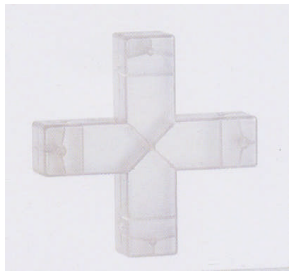

DQ-1

DQ-2

DC-1

DF-1

DQ-3

DQ-4

キュービリア	DQ-1	クリア	INSIDE	W350 × D350 × H350
	DQ-2	ホワイト		
	DQ-3	ブルー	OUTSIDE	W380 × D350 × H380
	DQ-4	イエロー		
接続クロス	DC-1	クリア	W210 × D210 × H50	
	DC-2	ブルー		
	DC-3	イエロー		
接続フット	DF-1	クリア	W50 × D50 × H50	
	DF-2	ブルー		
	DF-3	イエロー		

※商品は4枚のパネルによる組立式です。